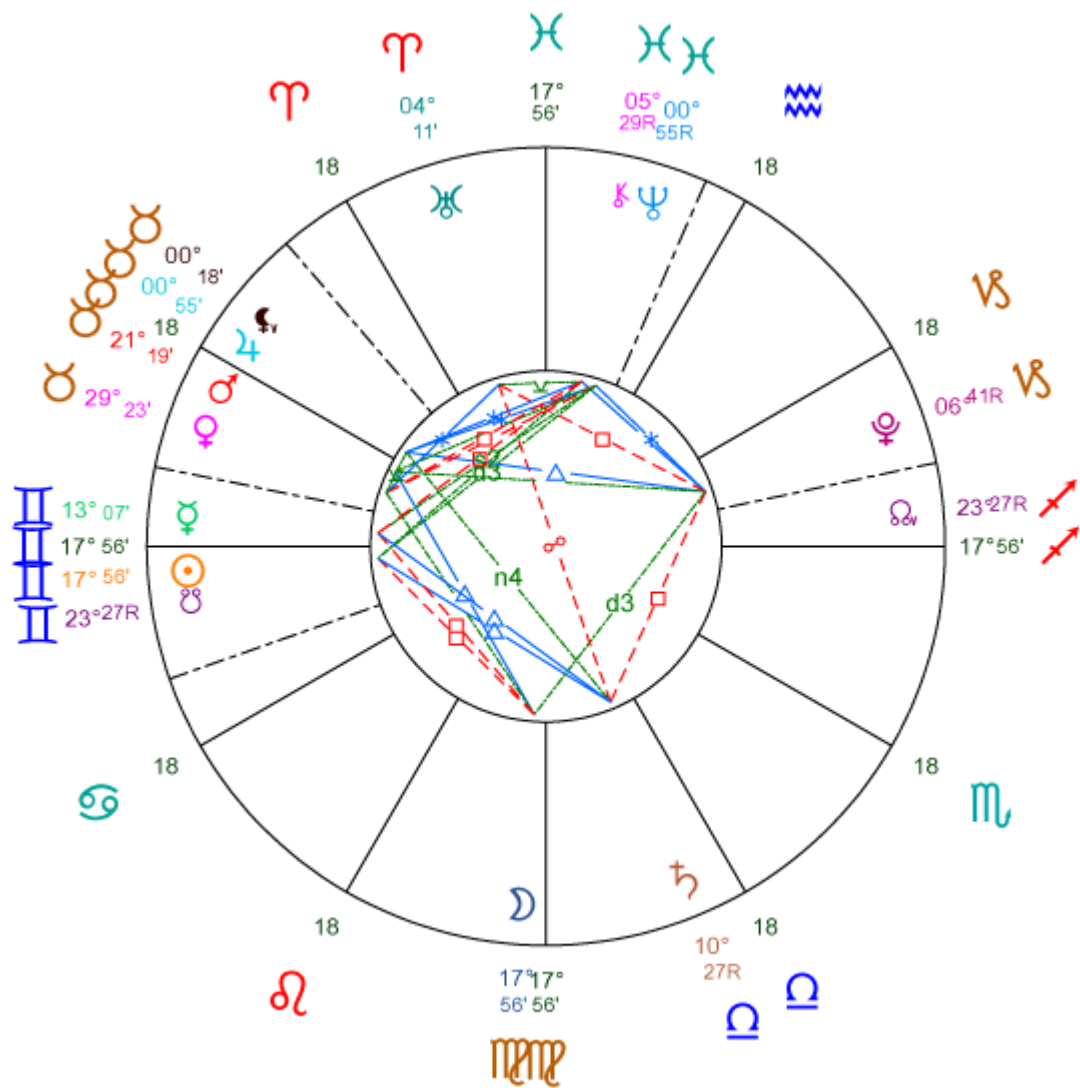

Le signe des Gémeaux

Signe d'Air, Mutable, ♊

- ✓ Expérience de l'unité-totalité
- ✓ Relie différents plans de conscience
- ✓ Réceptionne les pensées
- ✓ Expérimentation
- ✓ Soif de savoir
- ✓ Laisser le vide apporter les réponses

Prendre de la distance

L'un et le multiple

Symbole Sabian

12^e Gémeaux

- « Une jeune noire milite pour ses droits civiques »
- « A black slave-girl demands her rights of her mistress »
- « A black Negro girl fights for her independence in the city »
- « A Topsy saucily asserting herself »

Premier Quartier 9 juin 2011

Pleine Lune du 15 juin 2011

Dernier Quartier du 23 juin 2011

Agenda du ciel

1 ^{er} juin	: ♄ Δ ☉ à 10°34 ♌-♈
2 juin	: ♃ entre en ♈
3 juin	: ♃ ♀ à 0°56 ♈
4 juin	: ♃ entre en ♈
8 juin	: ♃ ♀ à 5°29 ♈
9 juin	: ♃ * ♃ à 0°55 ♈-♈
9 juin	: ♃ entre en ♈
12 juin	: ☉ Rsup. ♃ à 21°40 ♈
13 juin	: ♄ D à 10°27 ♌
16 juin	: ♃ entre en ♉
21 juin	: ♂ entre en ♈
21 juin	: ☉ entre en ♉
22 juin	: ♃ Δ ☉ à 0°50 ♈-♉
27 juin	: ♃ Δ ☉ à 5°20 ♈-♉
28 juin	: ♃ ♂ ☉ à 6°12 ♋-♉