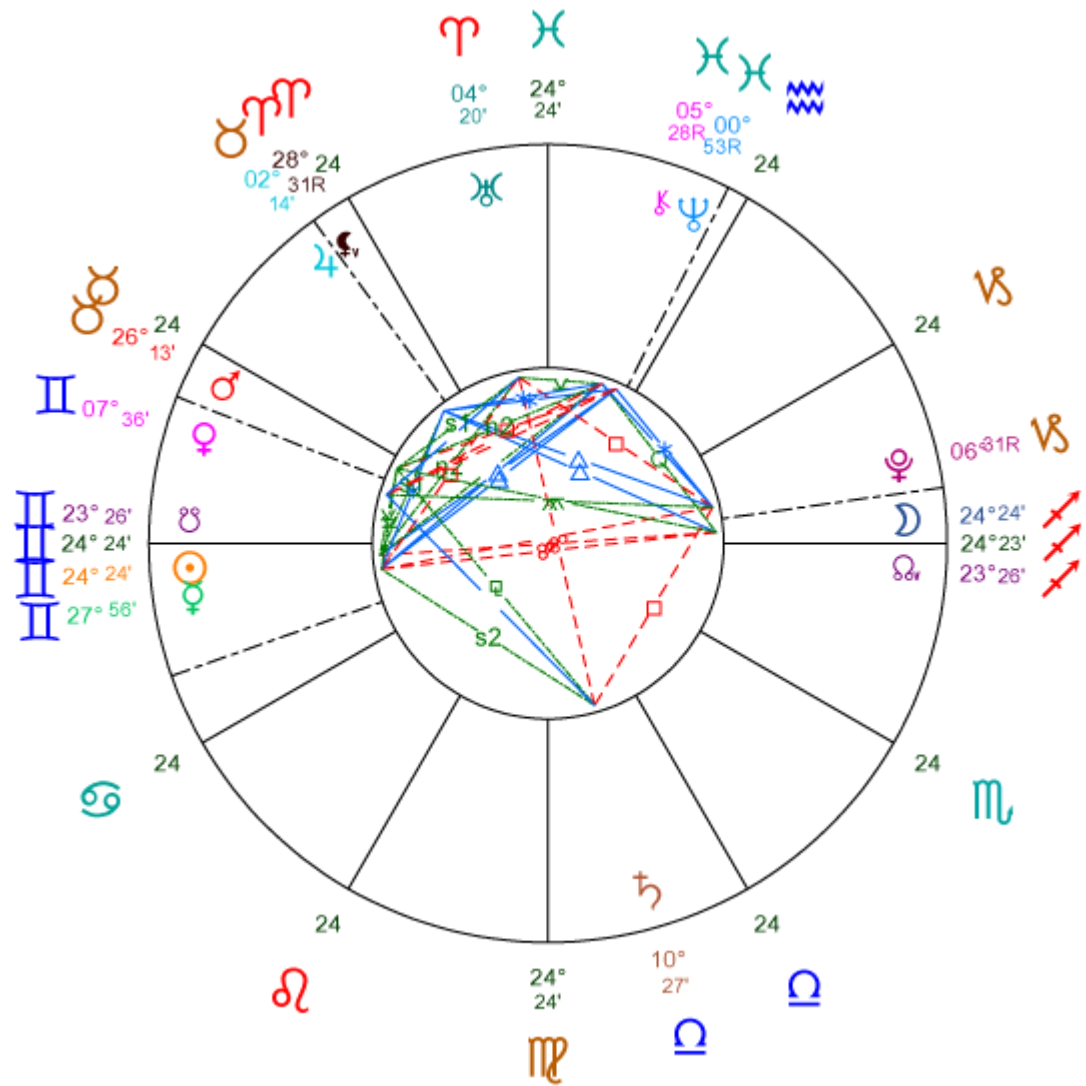

Le signe des Gémeaux

Signe d'Air, Mutable, ♊

- ✓ Expérience de l'unité-totalité
- ✓ Relie différents plans de conscience
- ✓ Réceptionne les pensées
- ✓ Expérimentation
- ✓ Soif de savoir
- ✓ Laisser le vide apporter les réponses

Prendre de la distance

L'un et le multiple

Symbole Sabian

12^e Gémeaux

- « Une jeune noire milite pour ses droits civiques »
- « A black slave-girl demands her rights of her mistress »
- « A black Negro girl fights for her independence in the city »
- « A Topsy saucily asserting herself »

Premier Quartier 9 juin 2011

Pleine Lune du 15 juin 2011

Dernier Quartier du 23 juin 2011

Agenda du ciel

1 ^{er} juin	: ♄ Δ ☉ à 10°34 ♌-♈
2 juin	: ♃ entre en ♈
3 juin	: ♃ ♀ à 0°56 ♈
4 juin	: ♃ entre en ♈
8 juin	: ♃ ♀ à 5°29 ♈
9 juin	: ♃ * ♃ à 0°55 ♈-♈
9 juin	: ♃ entre en ♈
12 juin	: ☉ Rsup. ♃ à 21°40 ♈
13 juin	: ♄ D à 10°27 ♌
16 juin	: ♃ entre en ♉
21 juin	: ♂ entre en ♈
21 juin	: ☉ entre en ♉
22 juin	: ♃ Δ ☉ à 0°50 ♈-♉
27 juin	: ♃ Δ ☉ à 5°20 ♈-♉
28 juin	: ♃ ♂ ☉ à 6°12 ♋-♉