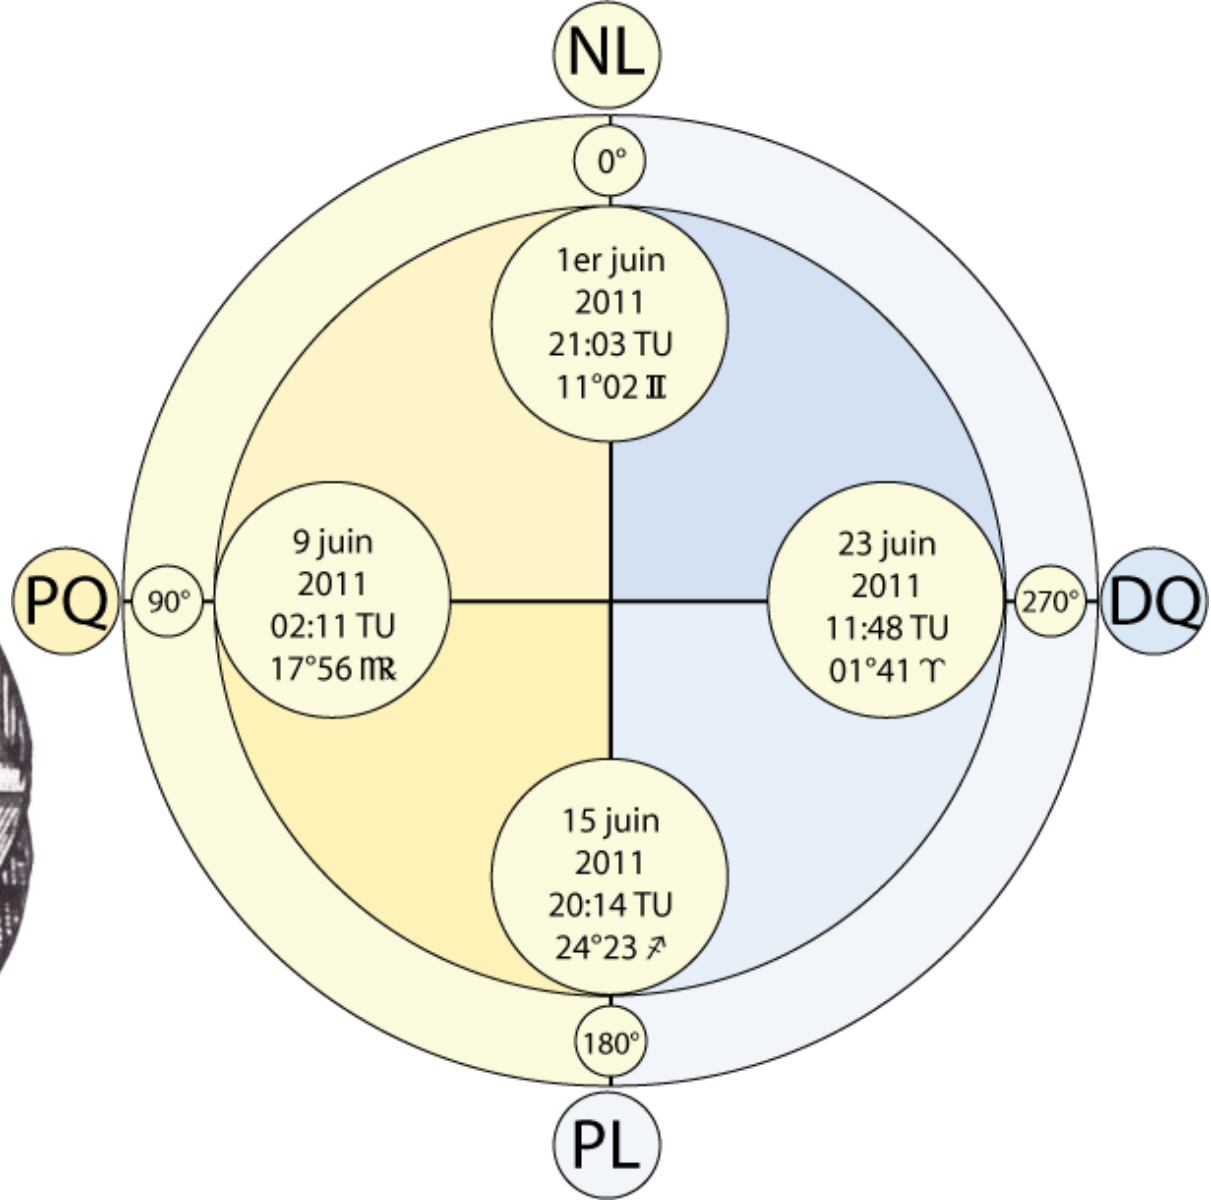

Lunaison *Gémeaux*

Sommaire

- ✓ les 4 phases de la lunaison Gémeaux
- ✓ l'essence du signe des Gémeaux
- ✓ la NL Gémeaux dans notre vie
- ✓ le symbole sabian de la NL
- ✓ le thème de Nouvelle Lune
- ✓ l'agenda du mois
- ✓ les prochains rendez-vous

Le signe des Gémeaux

Signe d'Air, Mutable, ♊

- ✓ Expérience de l'unité-totalité
- ✓ Relie différents plans de conscience
- ✓ Réceptionne les pensées
- ✓ Expérimentation
- ✓ Soif de savoir
- ✓ Laisser le vide apporter les réponses

Prendre de la distance

L'un et le multiple

Symbole Sabian

12^e Gémeaux

- « Une jeune noire milite pour ses droits civiques »
- « A black slave-girl demands her rights of her mistress »
- « A black Negro girl fights for her independence in the city »
- « A Topsy saucily asserting herself »