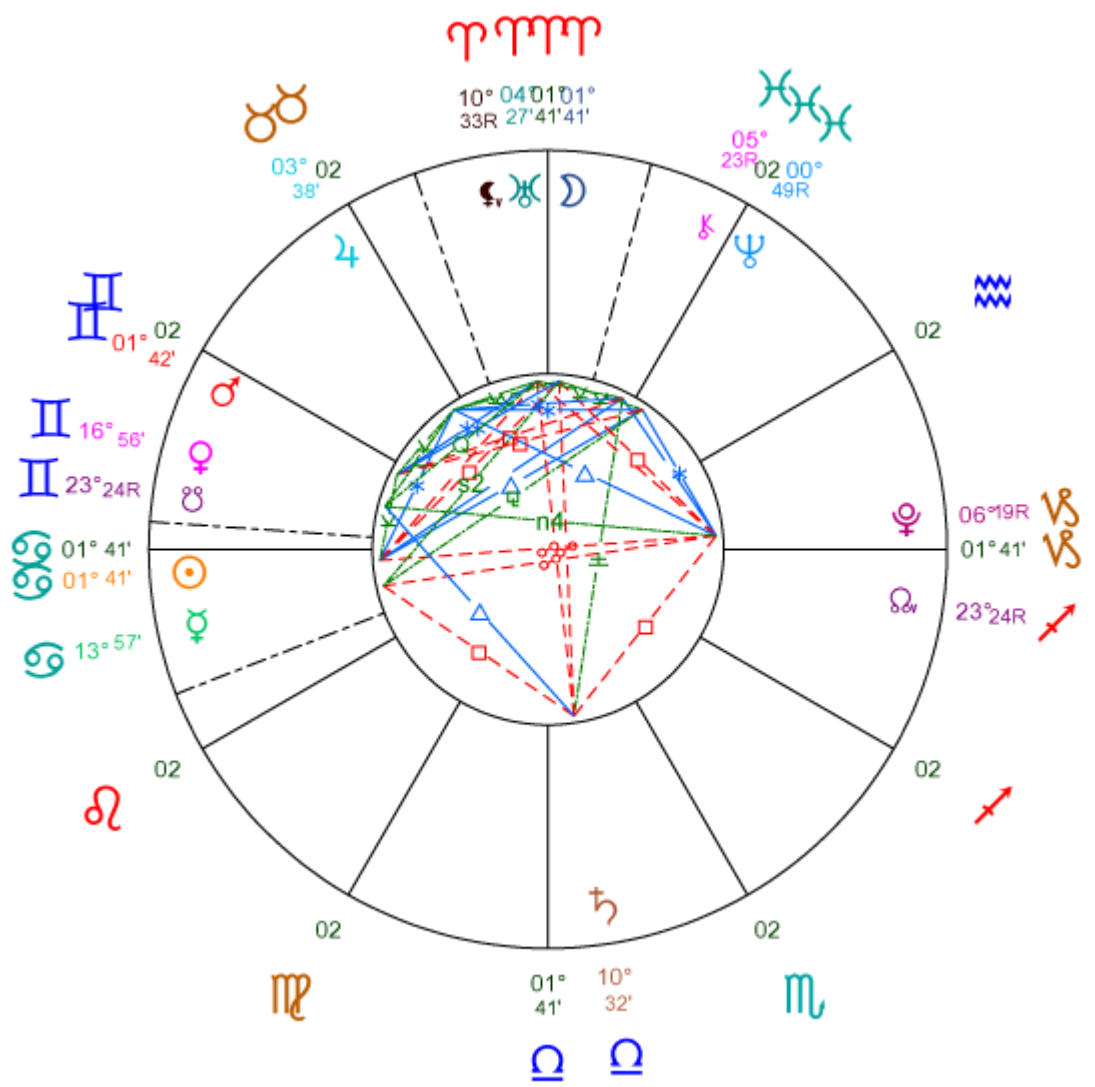

Le signe des Gémeaux

Signe d'Air, Mutable, ♊

- ✓ Expérience de l'unité-totalité
- ✓ Relie différents plans de conscience
- ✓ Réceptionne les pensées
- ✓ Expérimentation
- ✓ Soif de savoir
- ✓ Laisser le vide apporter les réponses

Prendre de la distance

L'un et le multiple

Symbole Sabian

12^e Gémeaux

- « Une jeune noire milite pour ses droits civiques »
- « A black slave-girl demands her rights of her mistress »
- « A black Negro girl fights for her independence in the city »
- « A Topsy saucily asserting herself »

Premier Quartier 9 juin 2011

Pleine Lune du 15 juin 2011

Dernier Quartier du 23 juin 2011

Agenda du ciel

1 ^{er} juin	: ♄ Δ ☉ à 10°34 ♌-♈
2 juin	: ♃ entre en ♈
3 juin	: ♃ ♀ à 0°56 ♈
4 juin	: ♃ entre en ♈
8 juin	: ♃ ♀ à 5°29 ♈
9 juin	: ♃ * ♃ à 0°55 ♈-♈
9 juin	: ♃ entre en ♈
12 juin	: ☉ Rsup. ♃ à 21°40 ♈
13 juin	: ♄ D à 10°27 ♌
16 juin	: ♃ entre en ♉
21 juin	: ♂ entre en ♈
21 juin	: ☉ entre en ♉
22 juin	: ♃ Δ ☉ à 0°50 ♈-♉
27 juin	: ♃ Δ ☉ à 5°20 ♈-♉
28 juin	: ♃ ♂ ☉ à 6°12 ♋-♉